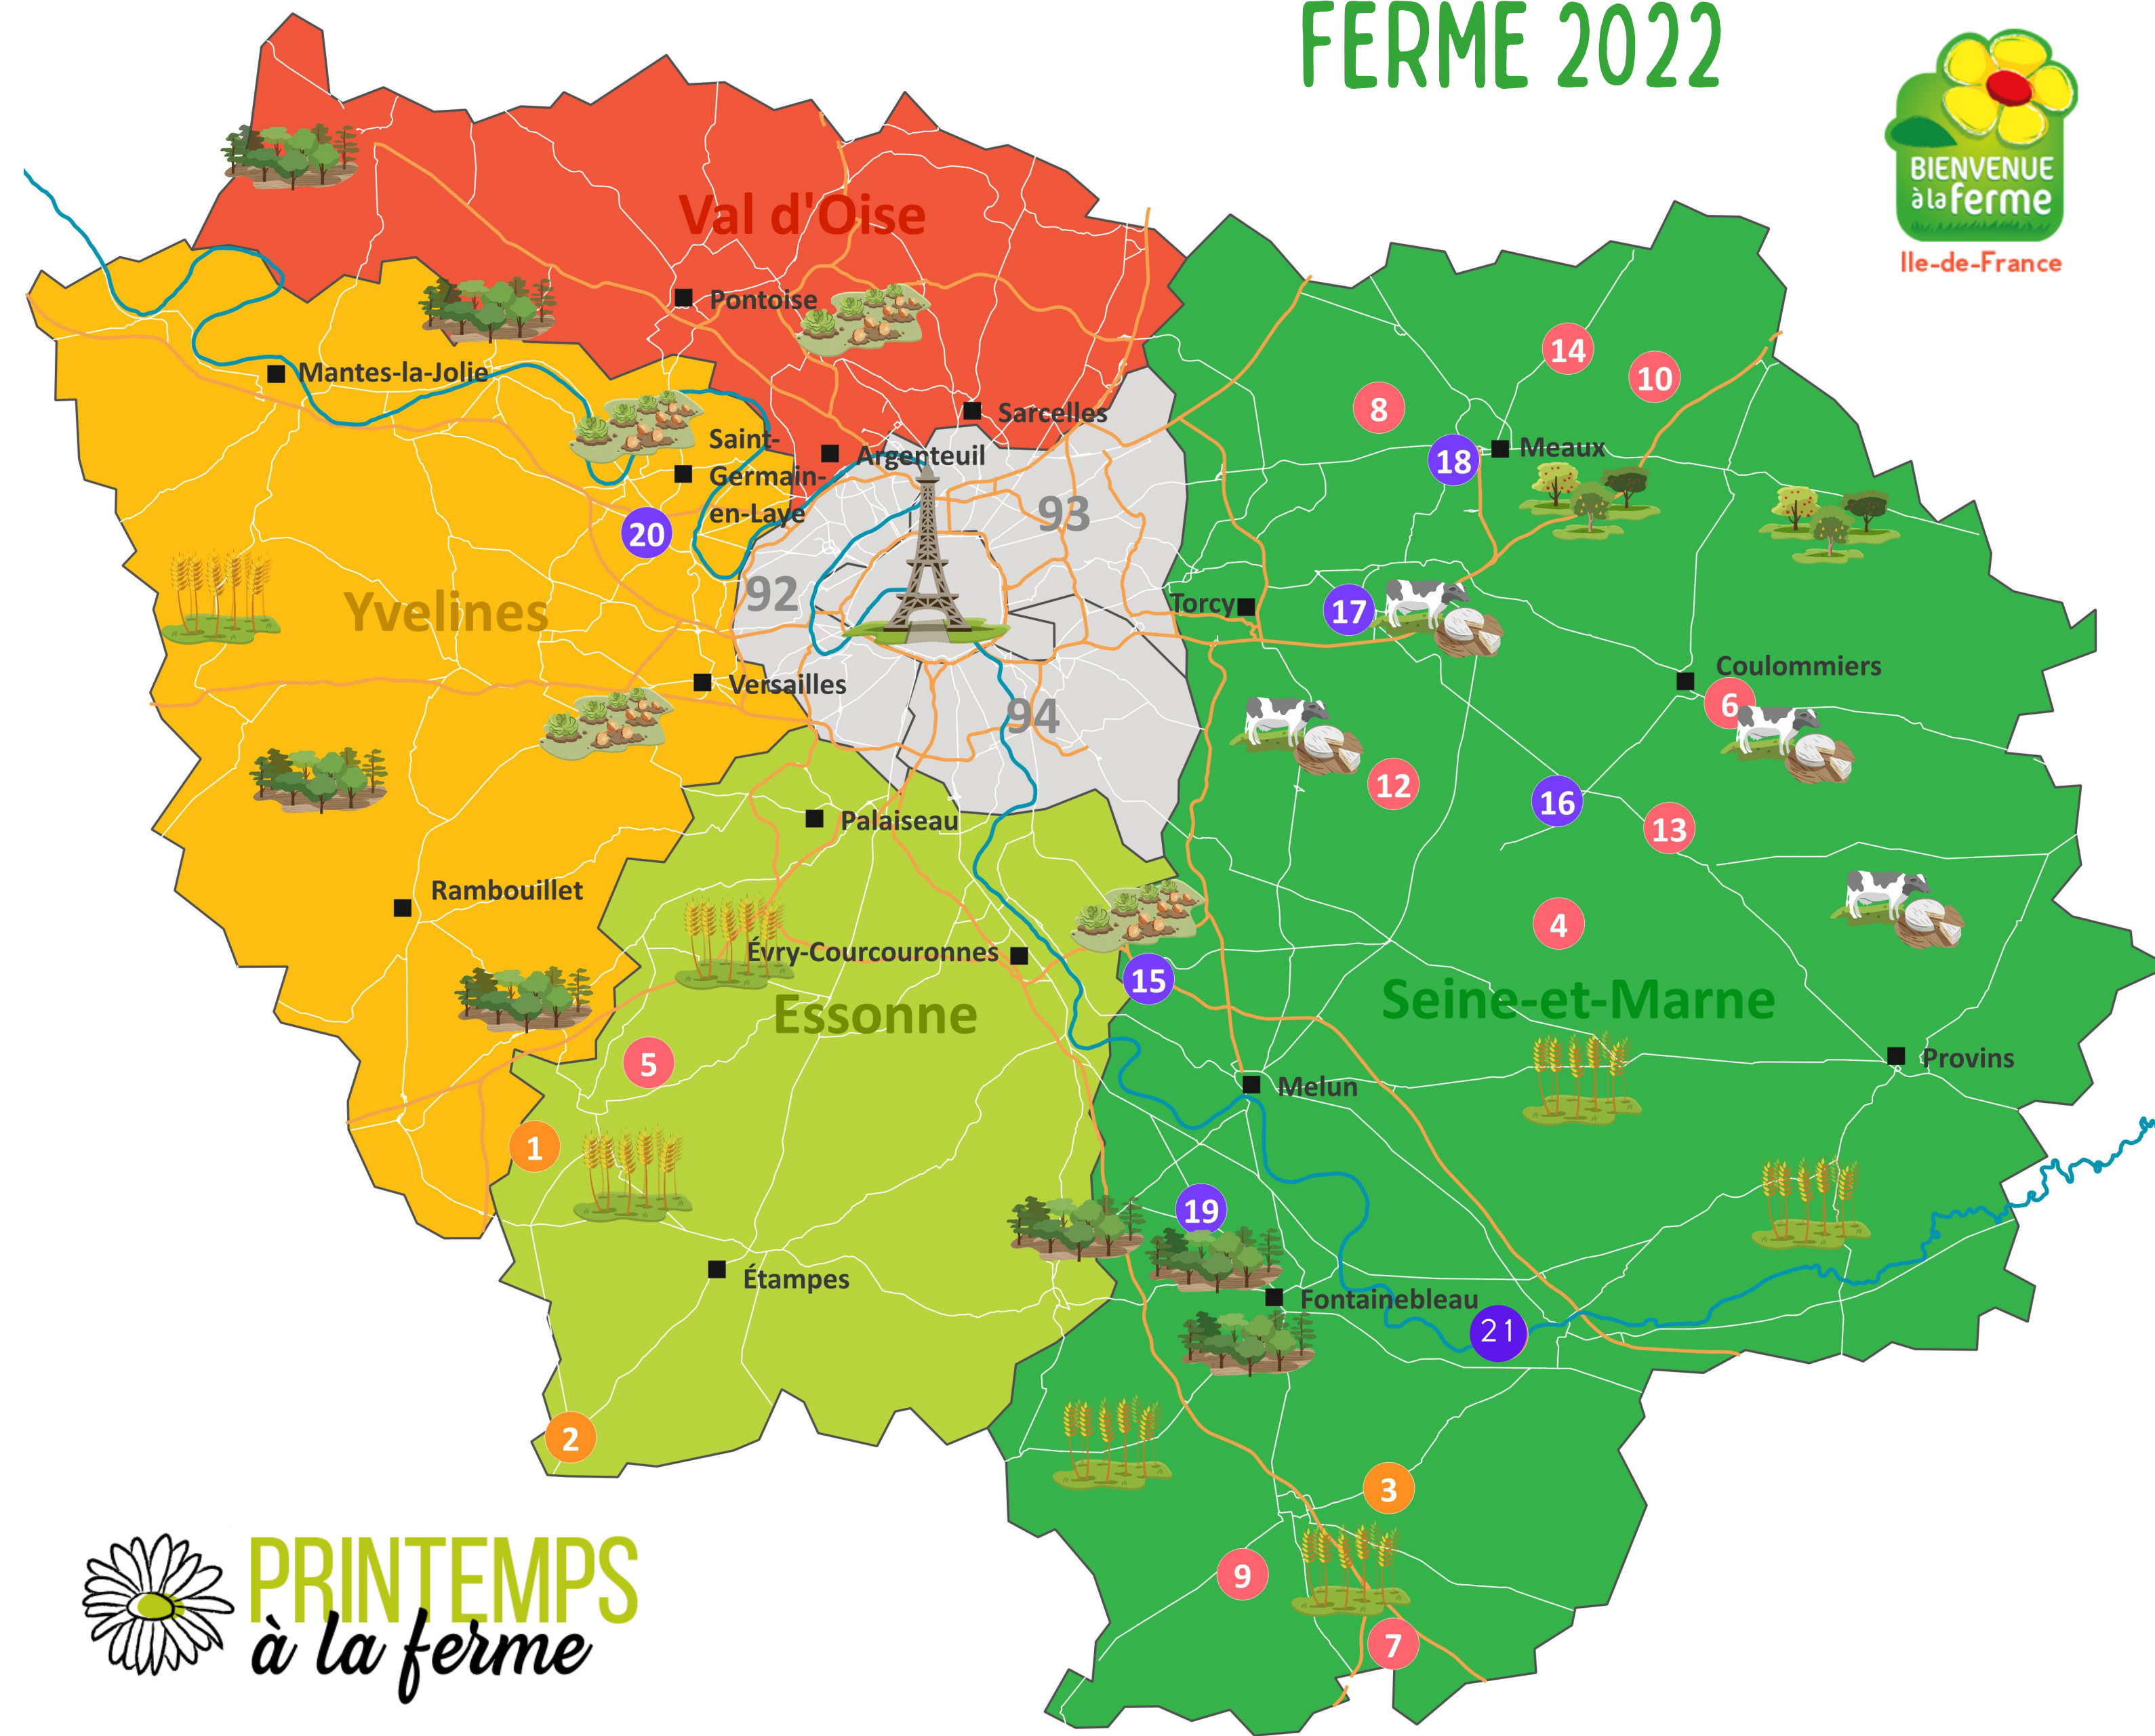

INSTA ET FACEBOOK :
BIENVENUE À LA FERME ÎLE DE FRANCE

WWW.PRINTEMPSALAFERME.FR

Venez NOUS VOIR

CARTE DES PRINTEMPS À LA FERME 2022

AVRIL

EN AVRIL, ON SE DÉCOUVRE AU FIL DES FERMES

HUILERIE DE L'ORME CREUX- HUILE, FARINE, PAIN, SAVON

24 RUE DE L'ORME CREUX 91410 CORBREUSE
SAMEDI 2 ET DIMANCHE 3 AVRIL, 10H-18H

VISITE GUIDÉE DE L'HUILERIE-SAVONNERIE, MARCHÉ FERMIER, RESTAURATION FOODTRUCK, PRÉSENTATION DE L'AGRICULTURE DE CONSERVATION

JARDIN DE LA PENSÉE- SERRES DU LUNAIN- FLEURS
RUE DE FONTAINEBLEAU 77140 NONVILLE
SAMEDI 23 ET DIMANCHE 24 AVRIL, 10H-18H

VISITE DES SERRES DE PRODUCTION HORTICOLES (FLEURS, PLANTES D'ORNEMENTS ET ARBUSTES), MARCHÉ FERMIER, ANIMATION AUTOUR DES AROMATIQUES